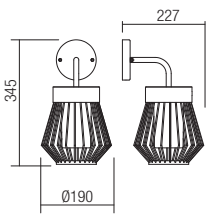

### WALL LAMP - APLICĂ

Code Finishing

**9843** ■ Dark Grey

**9844** ■ Dark Brown

Power	Socket	Input voltage	Input frequency
1 x max. 42W	E27	230V	50Hz