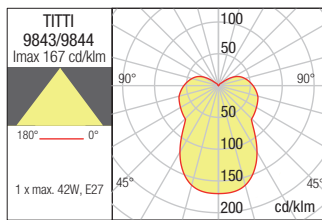

### WALL LAMP - APLICĂ

Code Finishing

**9843** ■ Dark Grey

**9844** ■ Dark Brown

Power	Socket	Input voltage	Input frequency
1 x max. 42W	E27	230V	50Hz